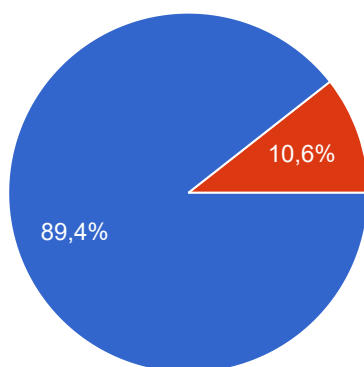

Domande Risposte 85 Impostazioni

85 risposte

Accetta risposte ☒

Riepilogo

Domanda

Individuali

L'orario utilizzato nel corrente anno scolastico è stato:

Copia

85 risposte

- Adeguato alle esigenze
- Non adeguato alle esigenze

Per il prossimo anno scolastico si preferisce l'orario delle attività scolastiche:

Copia

85 risposte